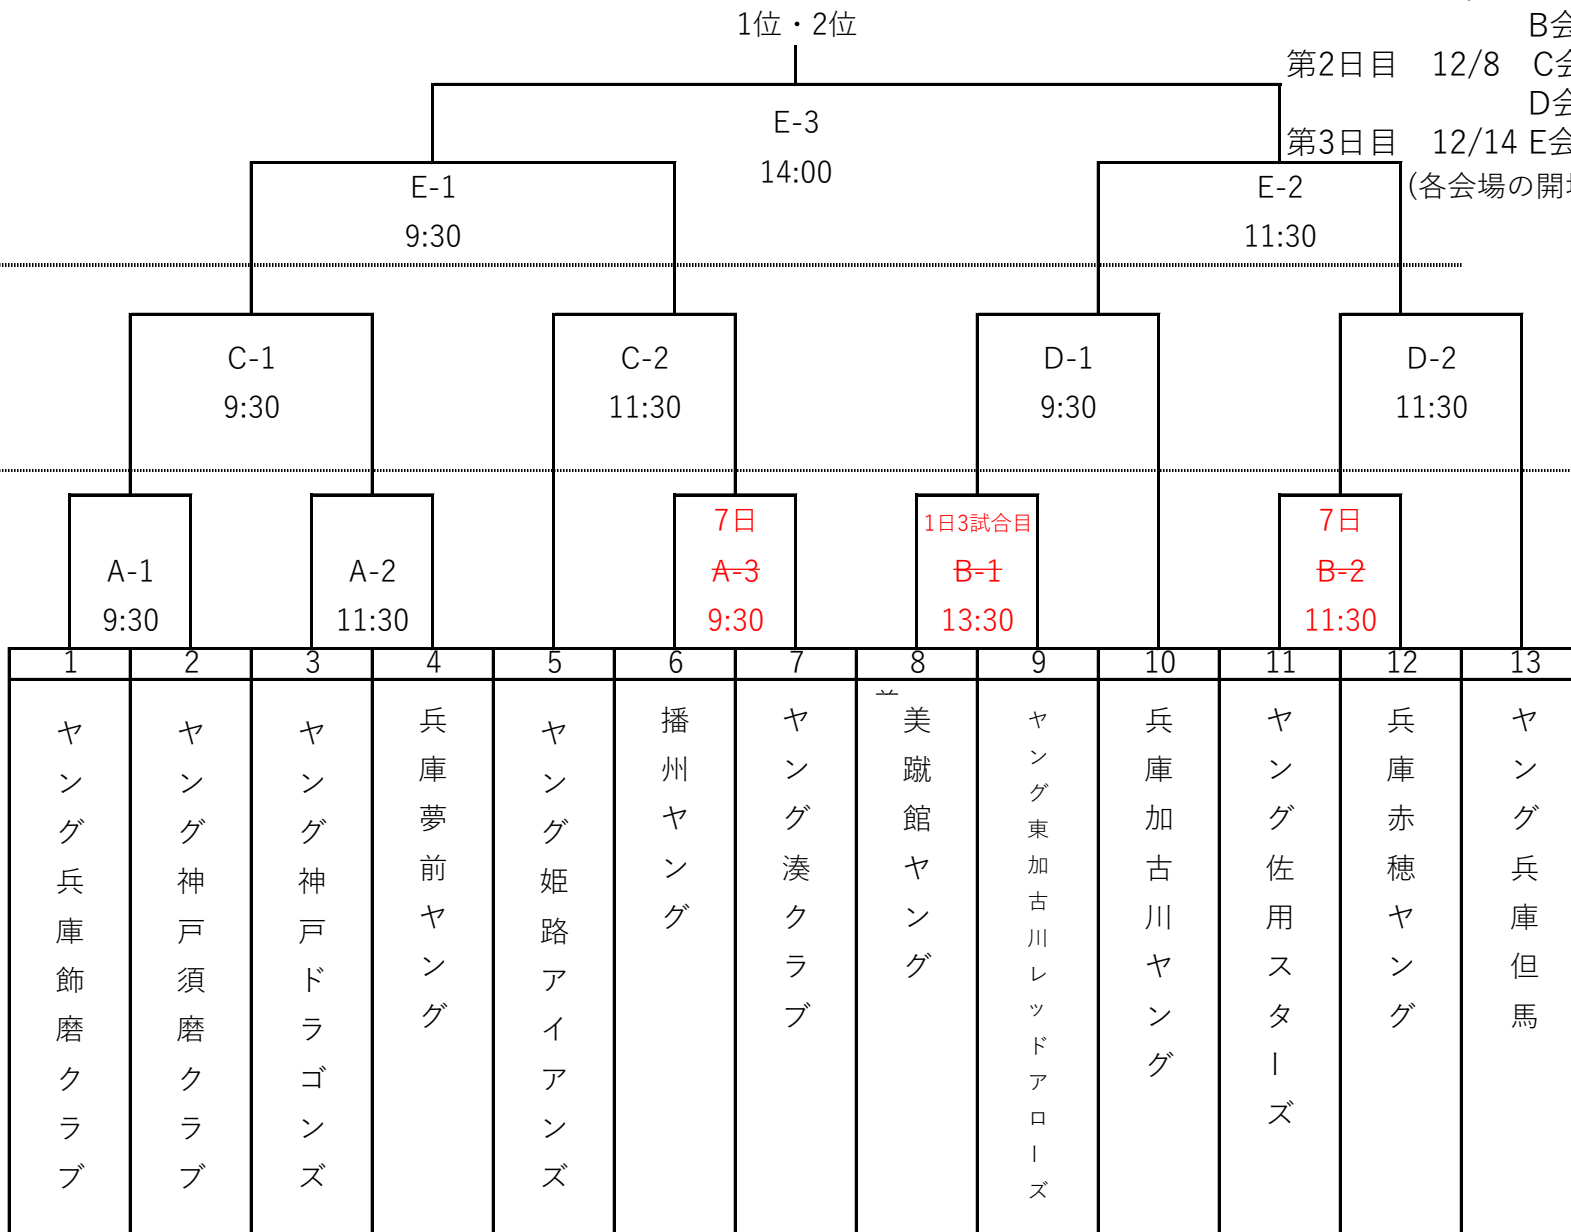

2025年 兵庫西春季大会支部予選

大会日程

- 第1日目 12/1 A会場：出石球場
B会場：植村球場
- 第2日目 12/8 C会場：出石球場
D会場：植村球場
- 第3日目 12/14 E会場：出石球場

(各会場の開場は8時30分)

R6年12月14日(土)
3試合—1会場
(E出石球場)

R6年12月14日(土)
4試合 2会場
(C出石・D大屋)

R6年12月1日(日)
1日:3試合(出石)
7日:2試合(出石)

参加 13チーム