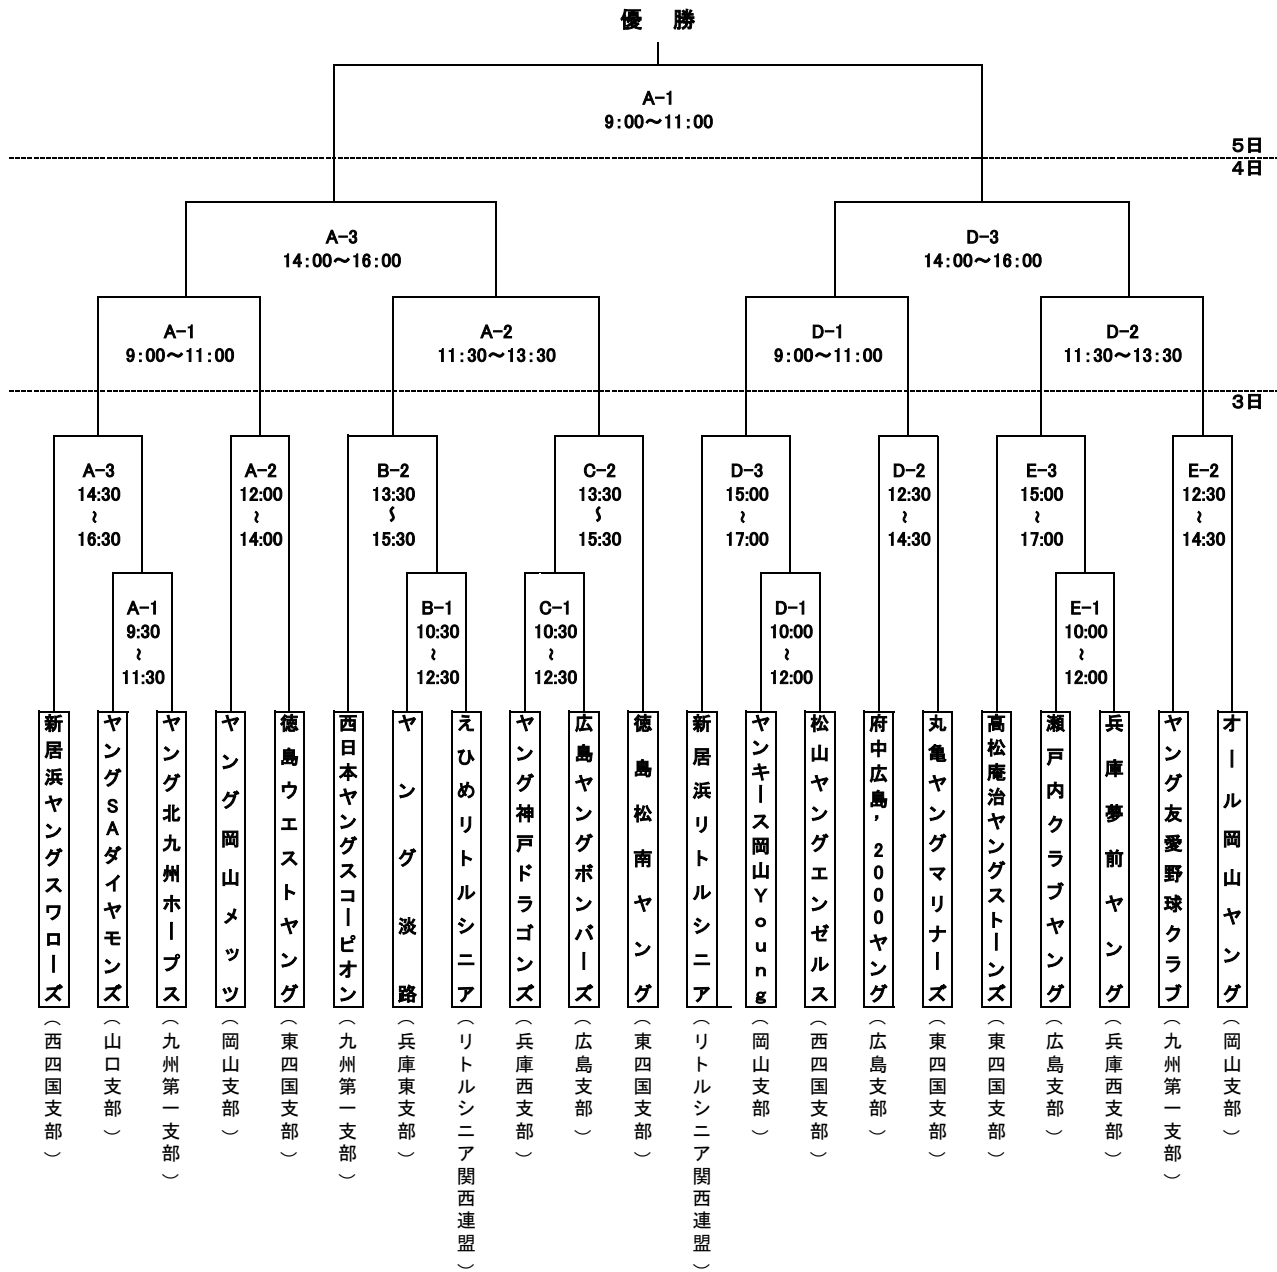

第46回 西日本選抜新居浜大会 組み合わせ

A:新居浜市営球場 B:新居浜東高校グラウンド C:新居浜商業高校グラウンド

D:新居浜リトルシニアグラウンド E:新居浜ヤングスワローズグラウンド